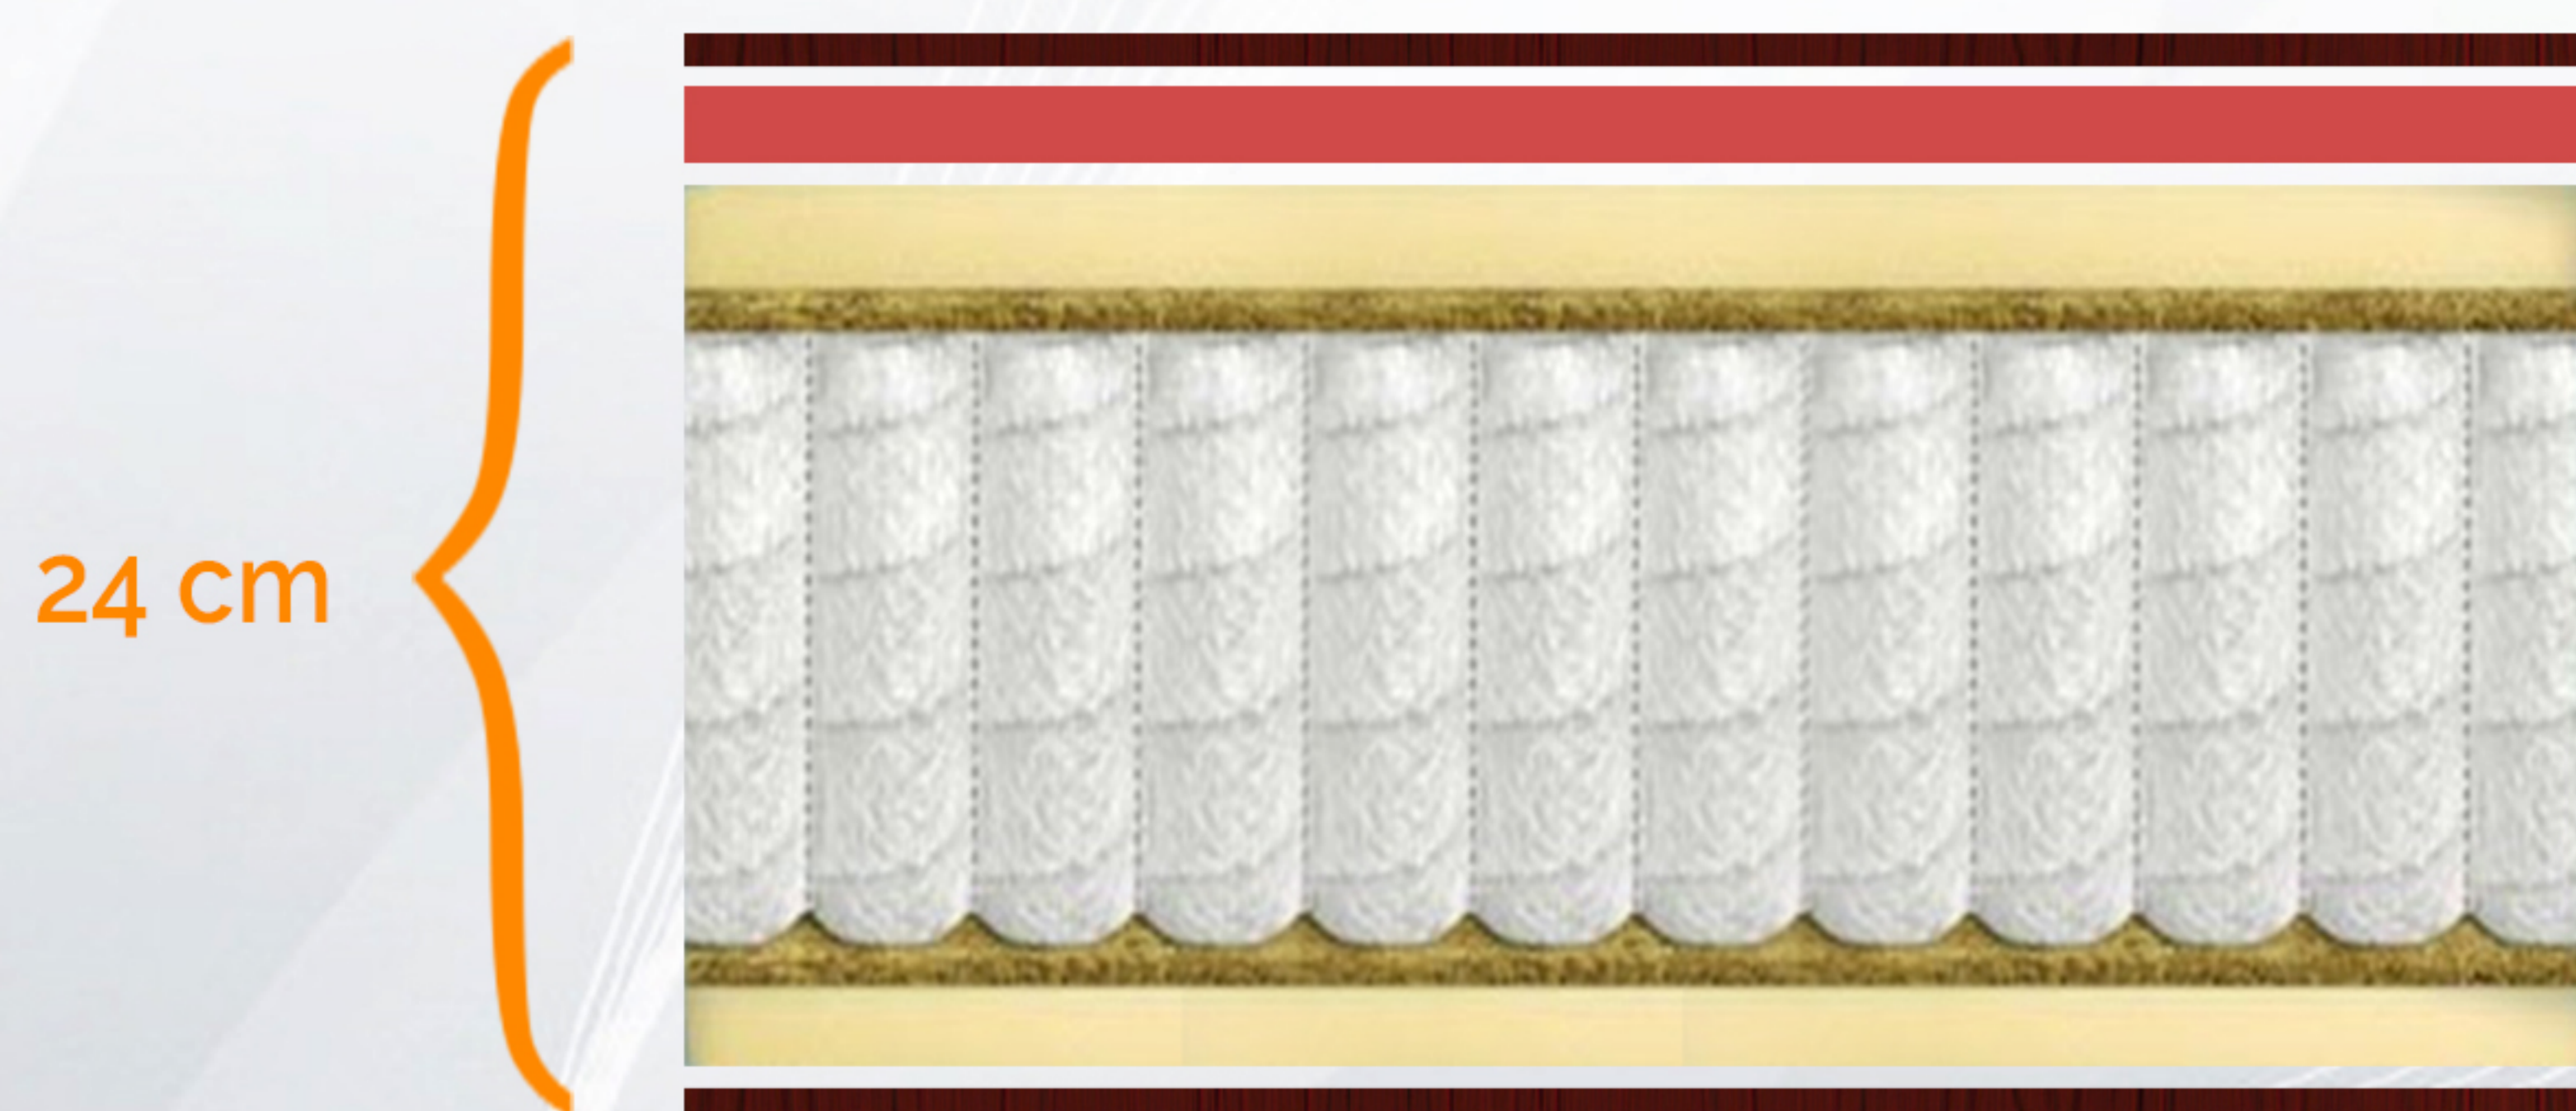

# MATRACE ATLANT

→ 0,5 cm potah  
→ VISCO 3 cm  
→ PUR pěna 4 cm

→ Taštičky 12 cm

→ PUR pěna 4 cm  
→ 0,5 cm potah