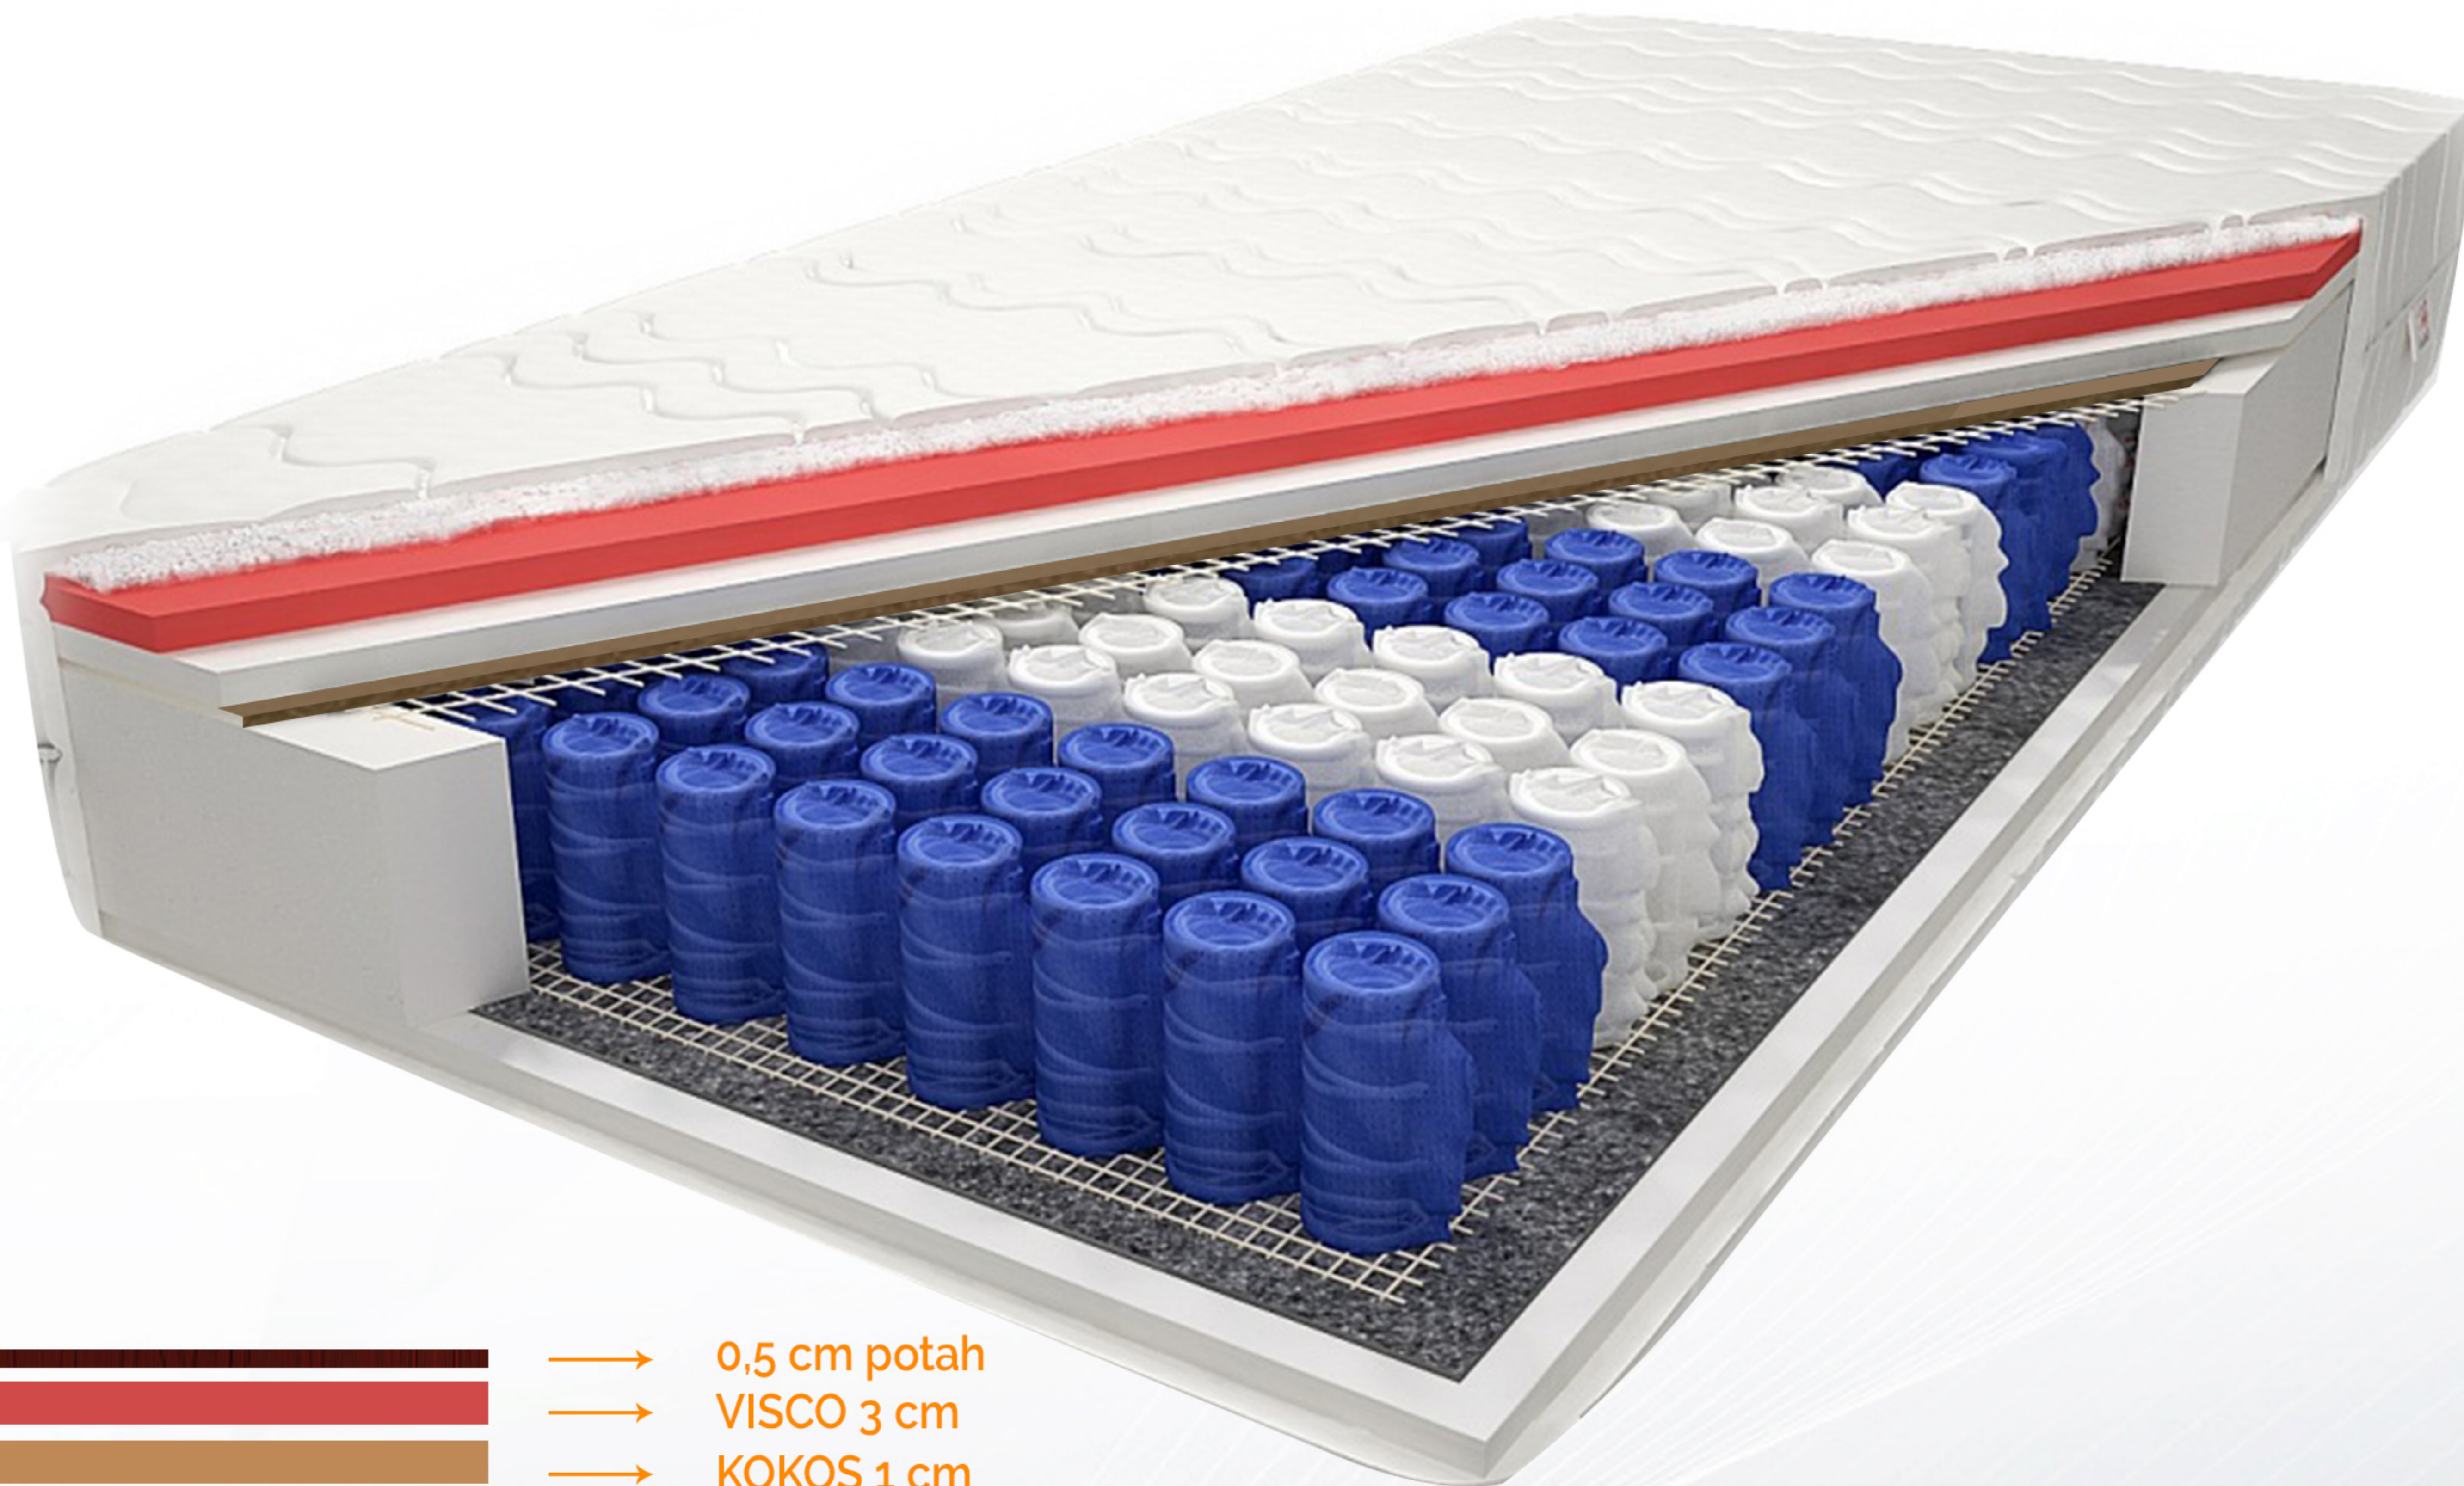

# MATRACE ATLANT

→ 0,5 cm potah  
→ VISCO 3 cm  
→ PUR pěna 4 cm

→ Taštičky 12 cm

→ PUR pěna 4 cm  
→ 0,5 cm potah

# MATRACE EXOTIK PLUS

22 cm

- 0,5 cm potah
- VISCO 3 cm
- KOKOS 1 cm
- PUR pěna 2,5 cm

→ Taštičky 12

- PUR pěna 2,5 cm
- 0,5 cm potah

# MATRACE SUPER MIX

19 cm

- 0,5 cm potah
- VISCO 3 cm
- HR pěna 5 cm
- PUR pěna 10 cm
- 0,5 cm potah