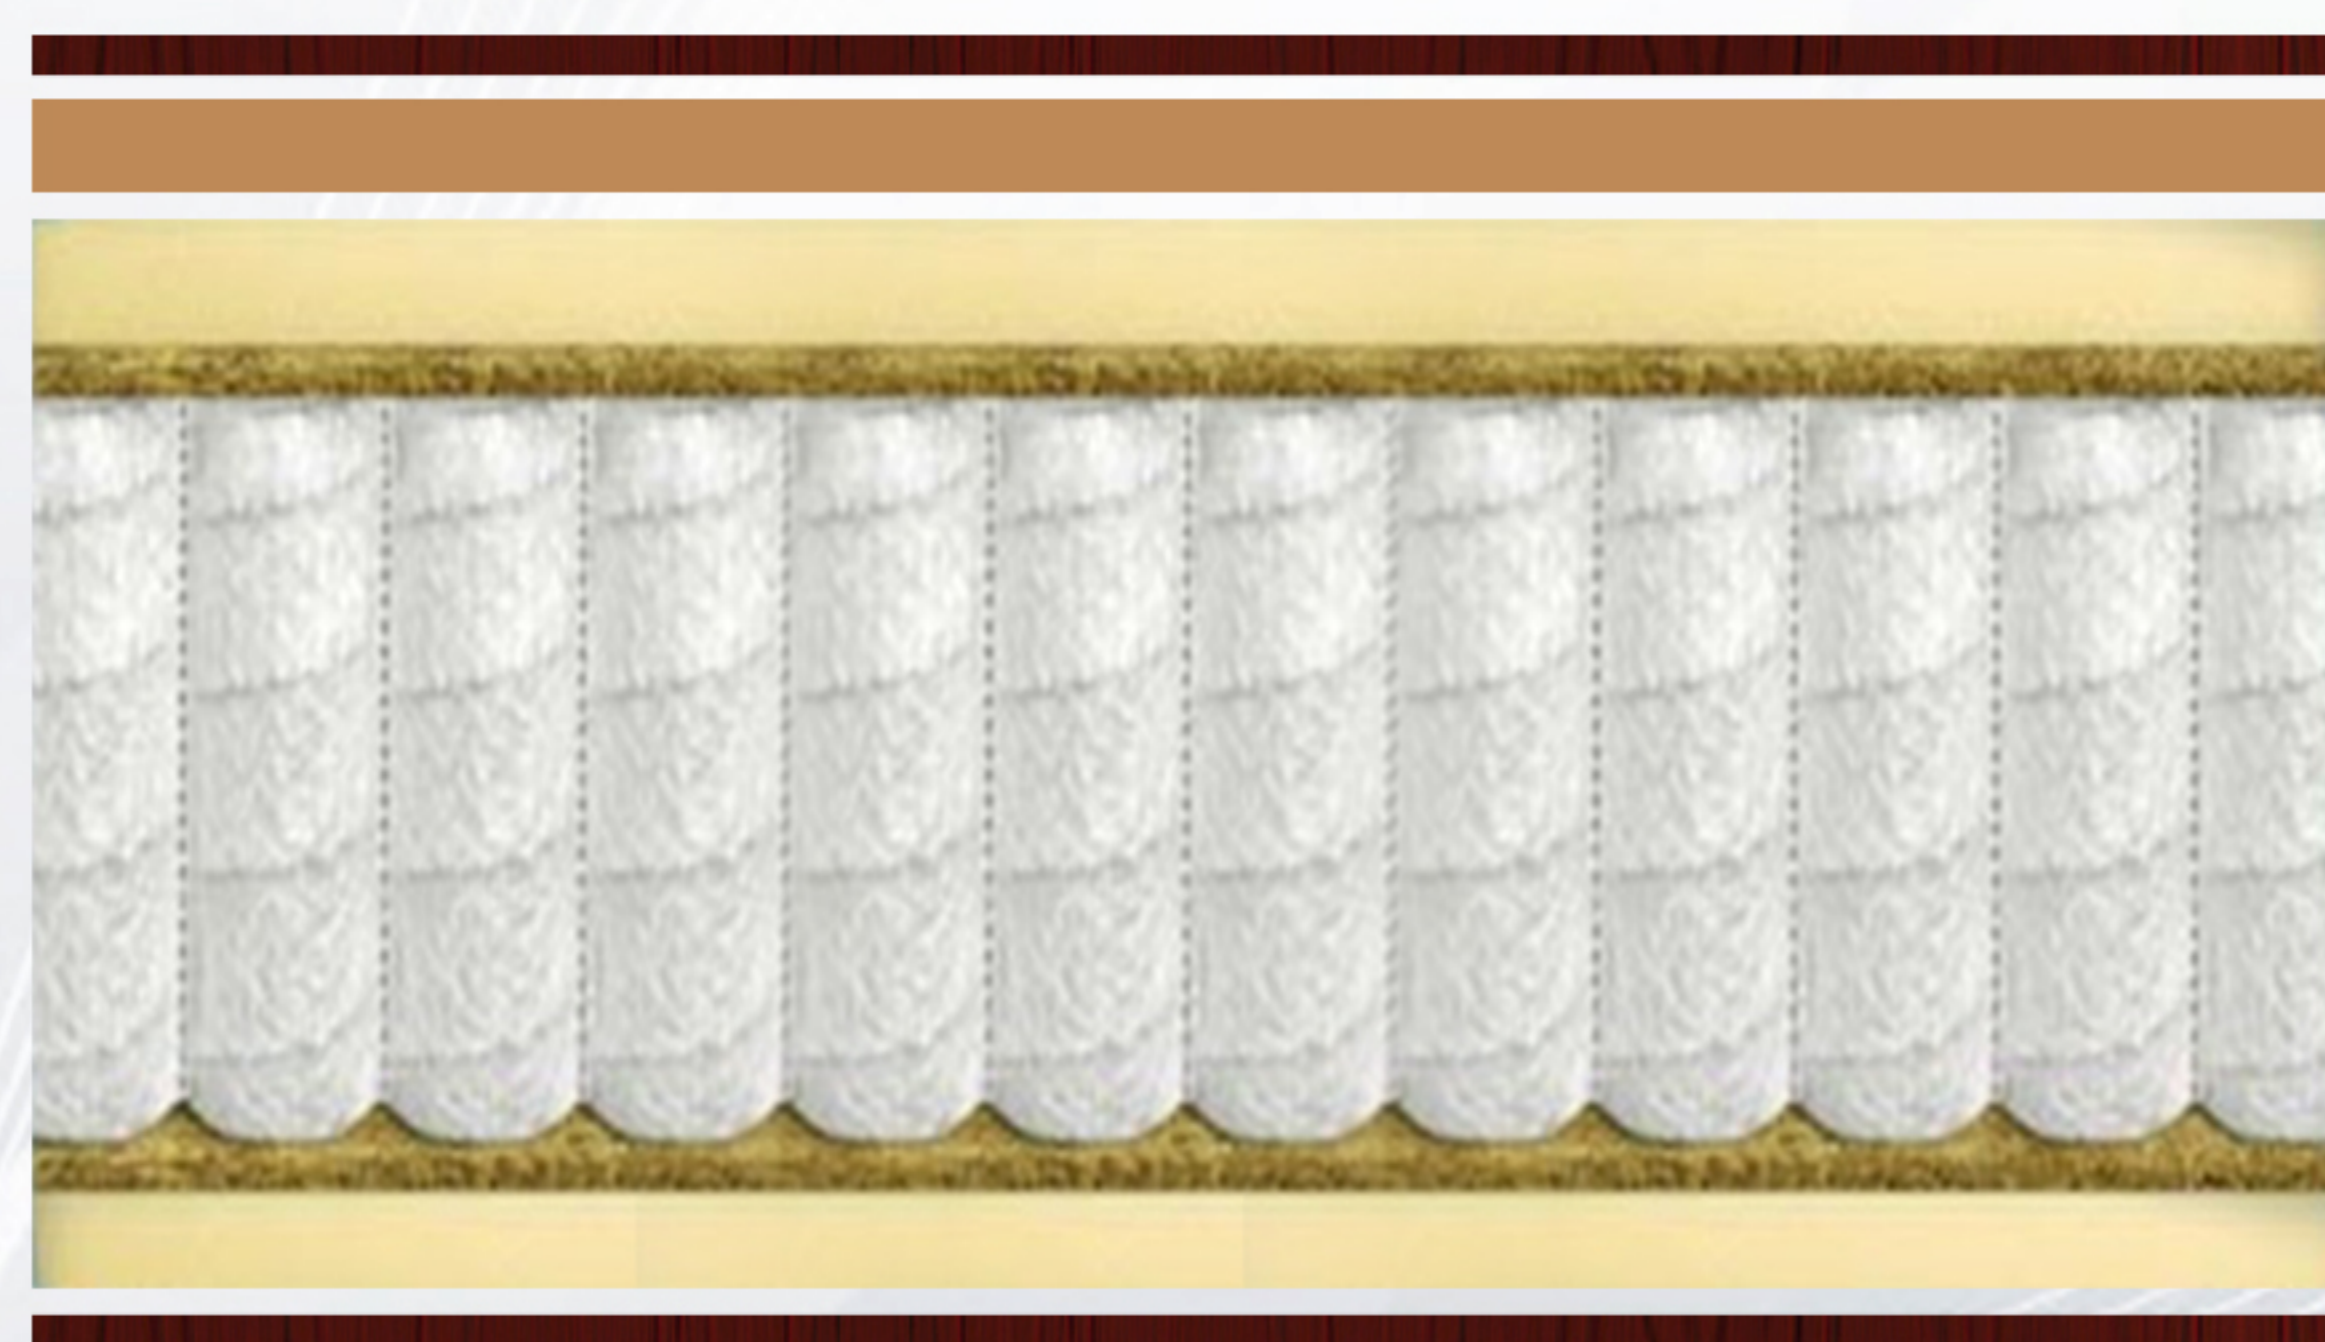

MATRACE EXOTIK

19 cm

- → 0,5 cm potah
- → KOKOS 1 cm
- → PUR pěna 2,5 cm

→ Taštičky 12

- → PUR pěna 2,5 cm
- → 0,5 cm potah