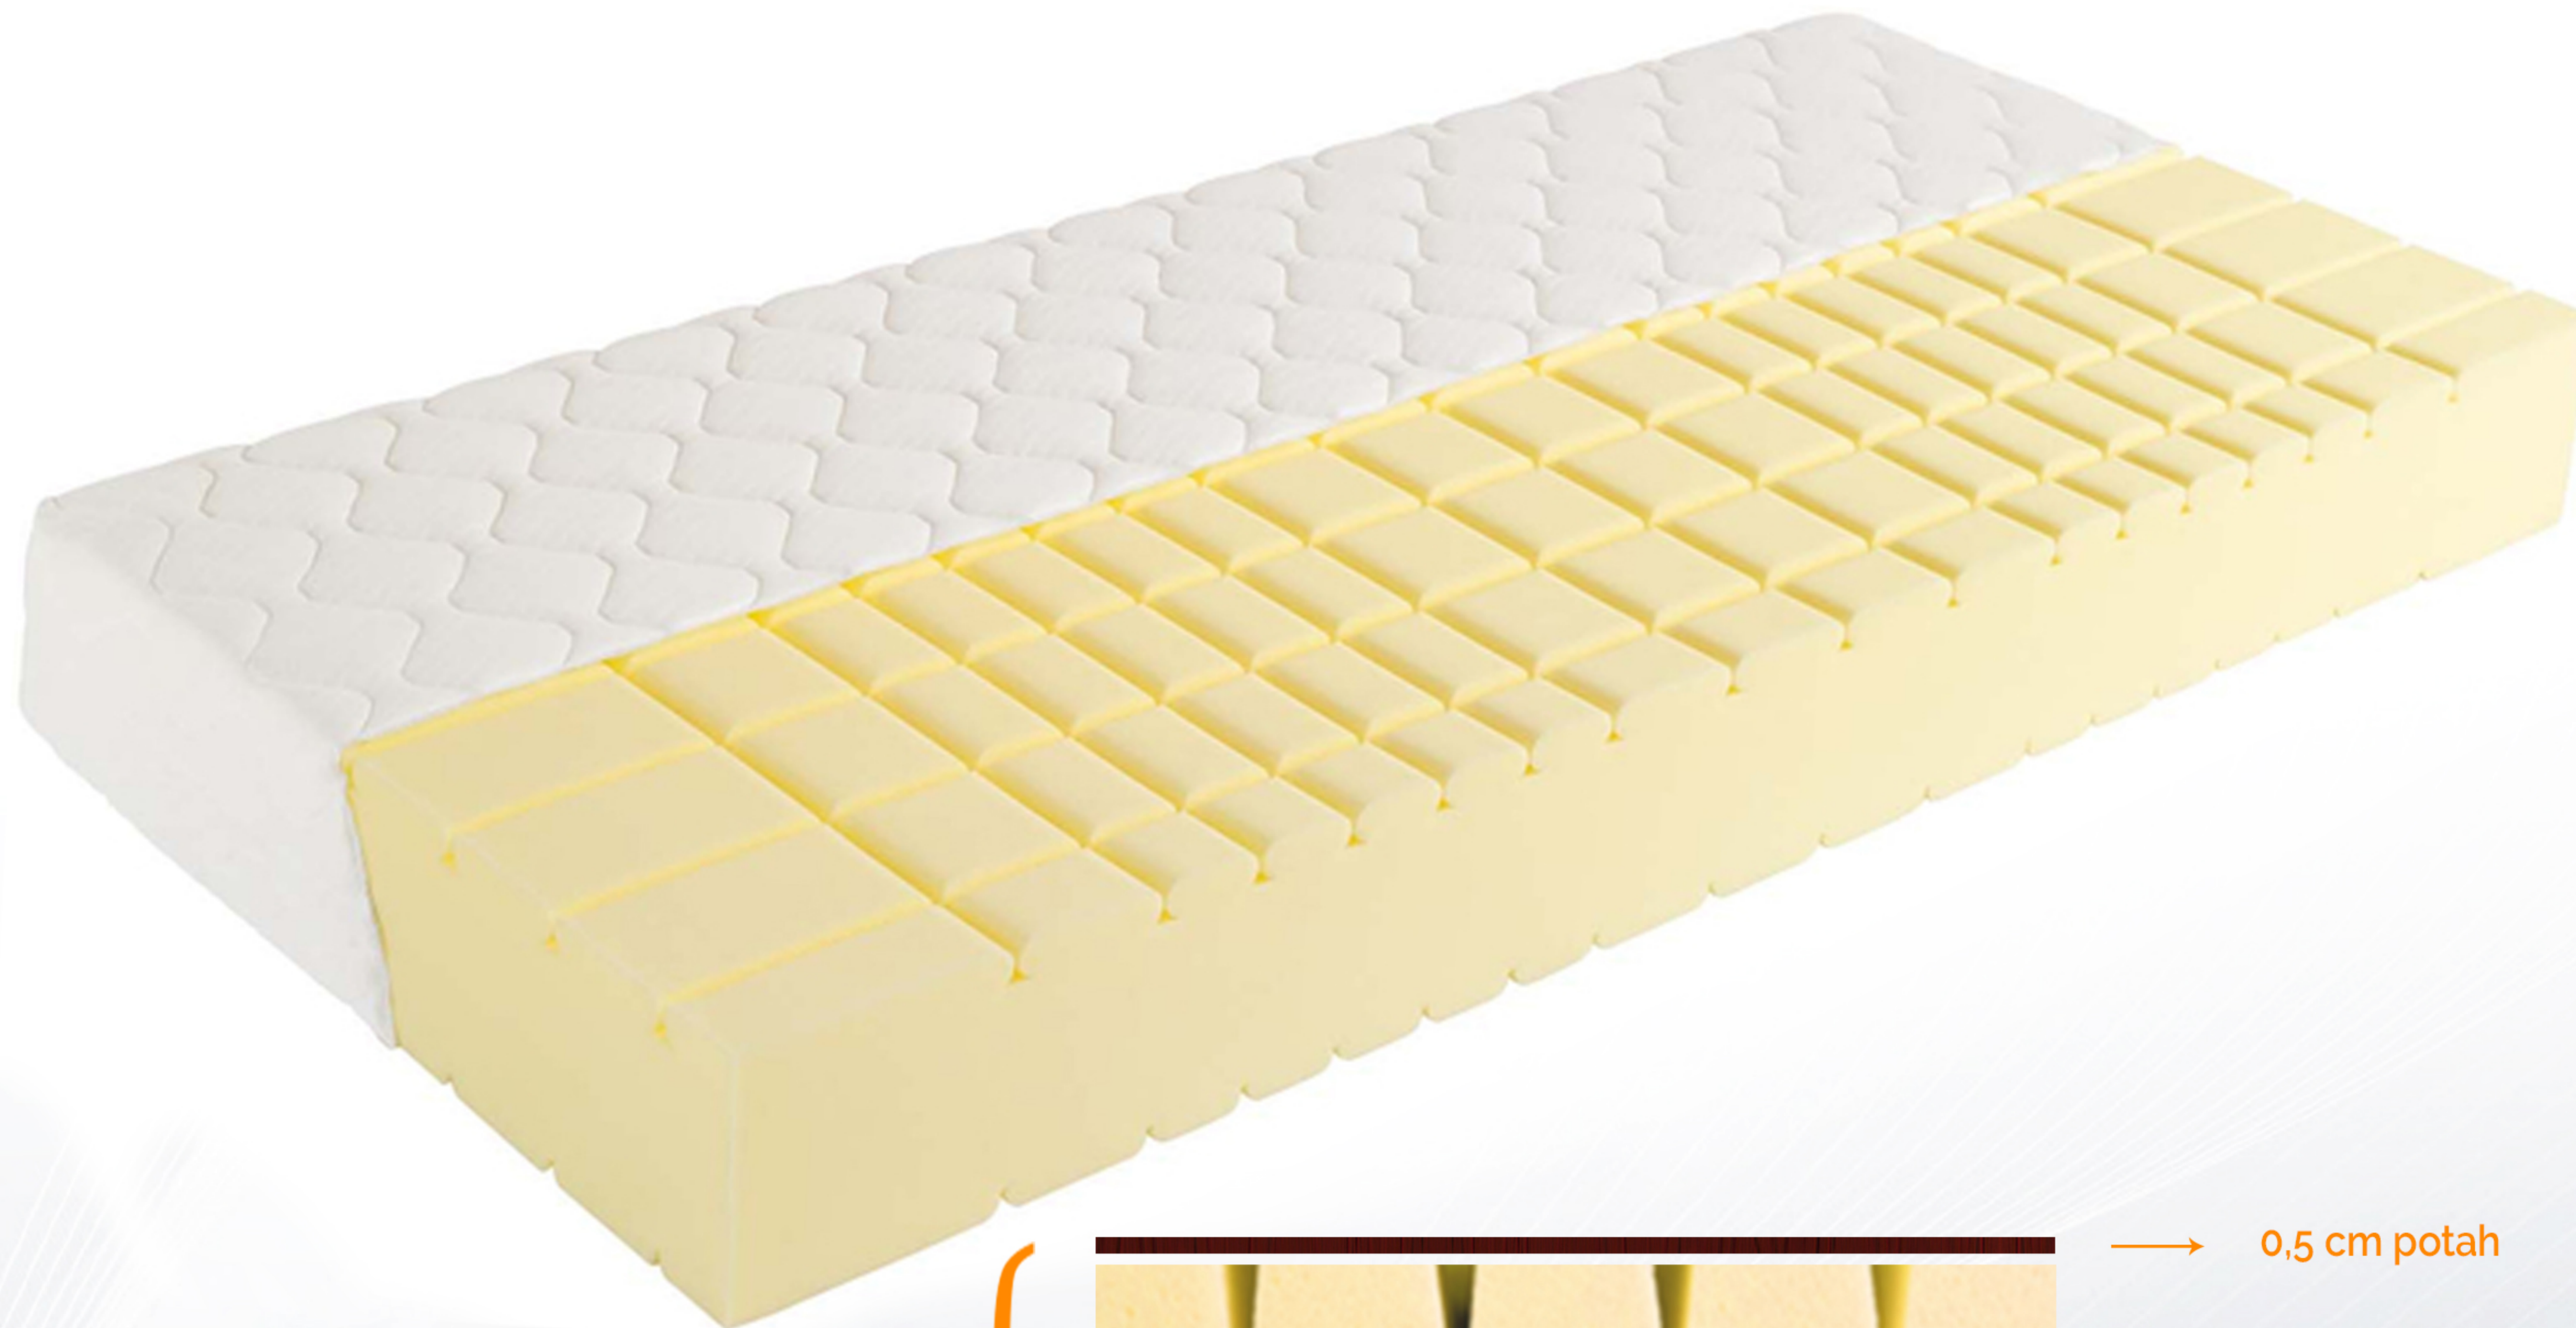

# MATRACE STANDART

10 cm / 15 cm

→ 0,5 cm potah

→ RUR pěna 9 cm / 14 cm

→ 0,5 cm potah

# MATRACE SENSO

15cm/ 18 cm

→ 0,5 cm potah

→ HR pěna 14 cm / 17 cm

→ 0,5 cm potah

Doporučená  
nosnost

**7**

Počet  
zón

**HR**

Studená  
pěna

**H3**

Střední  
tuhost

Pratelný  
potah

Snímatelný  
potah

Aloe vera za  
příplatek

Prodyšná  
matrace