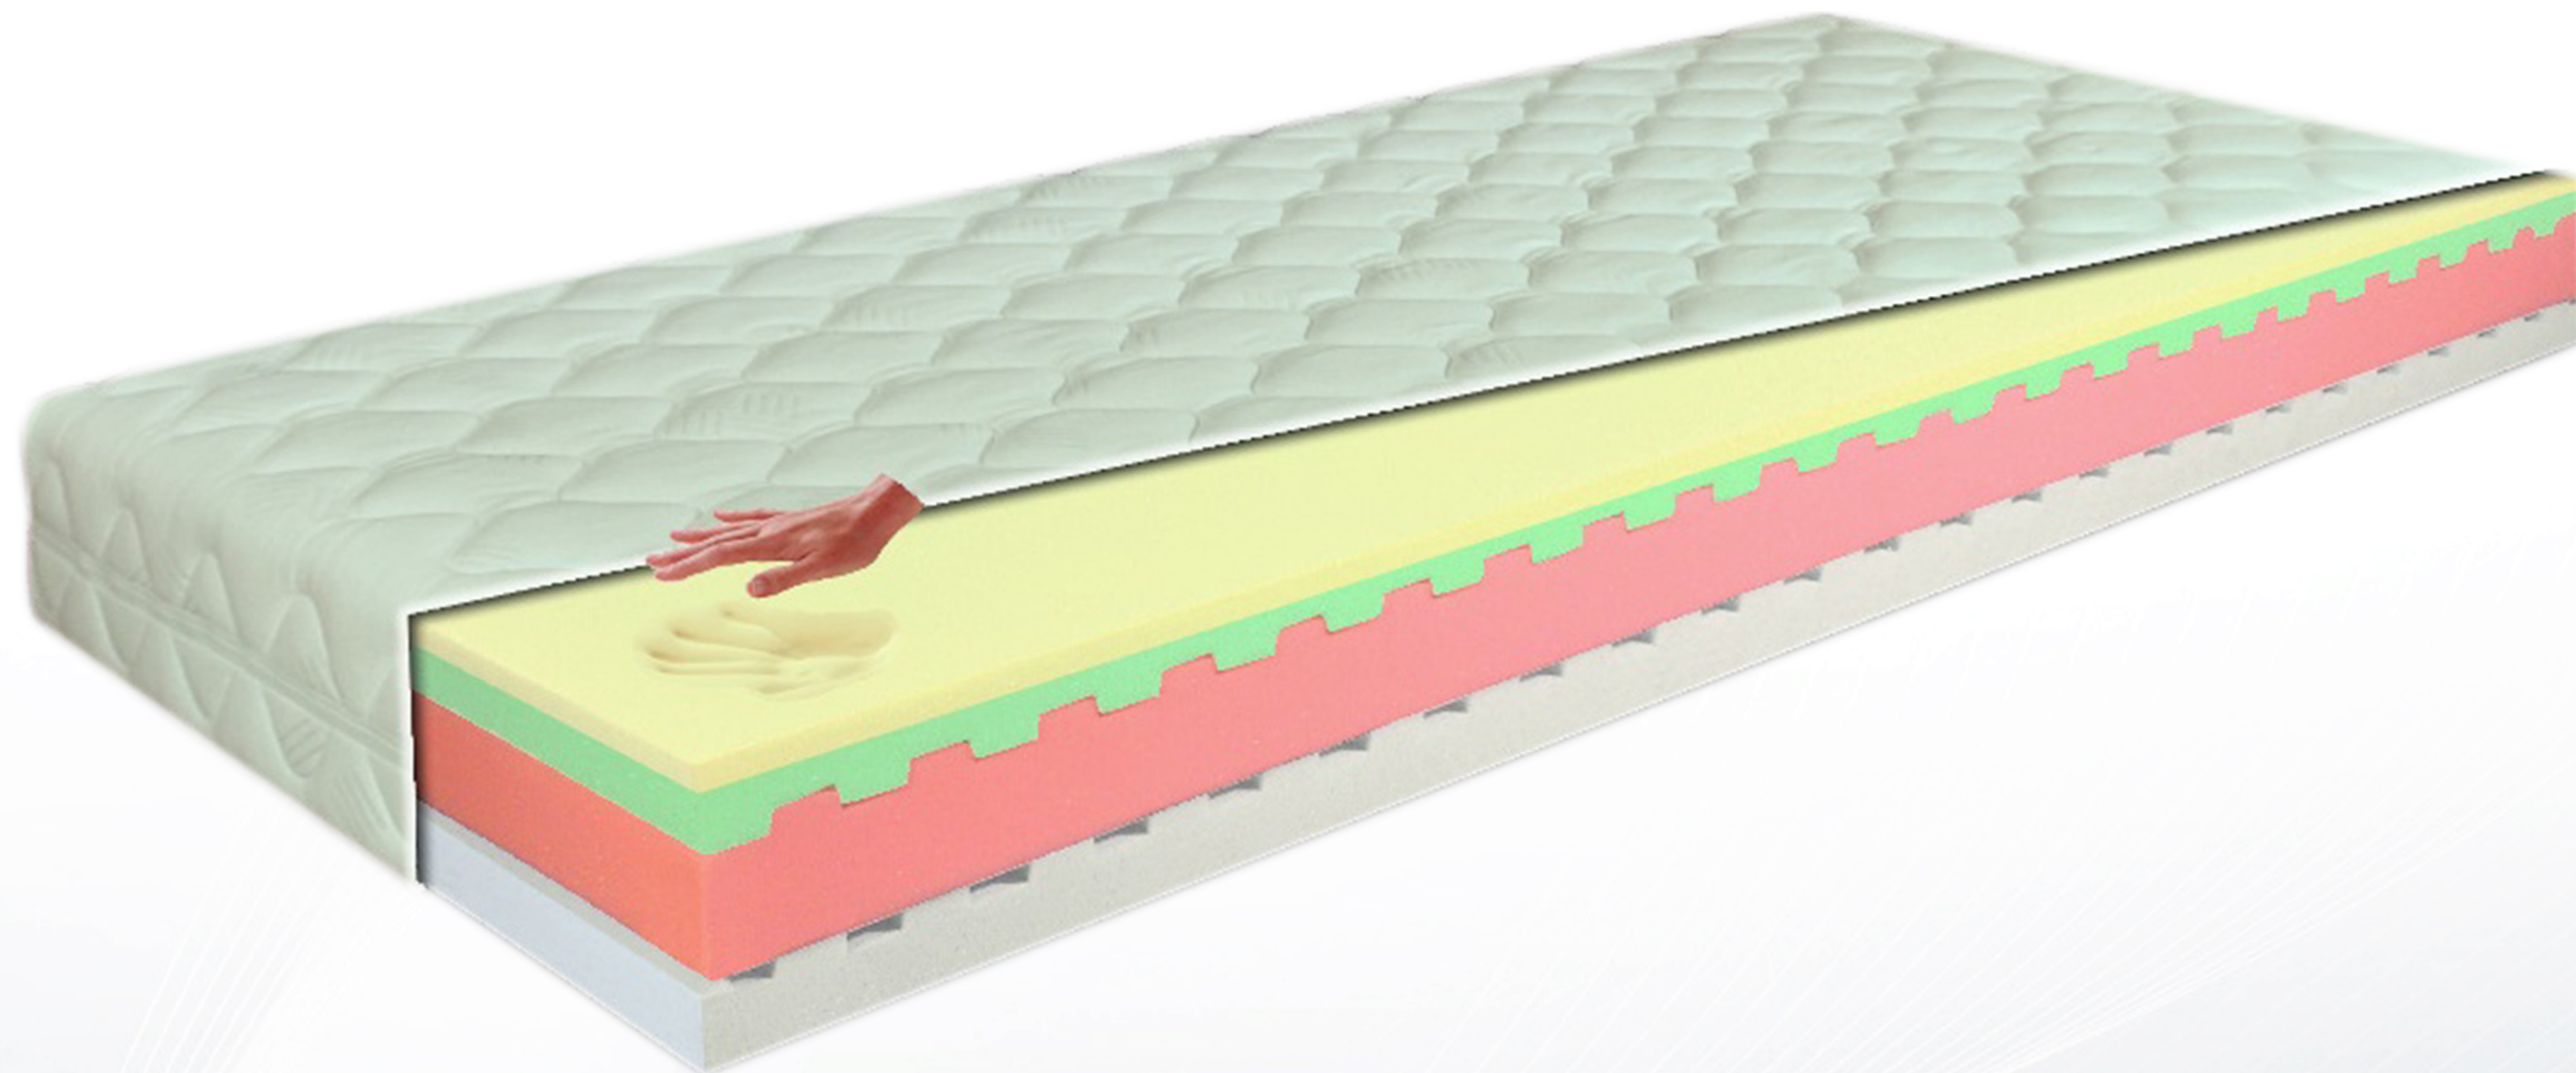

# MATRACE EXOTIK PLUS

22 cm

- 0,5 cm potah
- VISCO 3 cm
- KOKOS 1 cm
- PUR pěna 2,5 cm

→ Taštičky 12

- PUR pěna 2,5 cm
- 0,5 cm potah

# MATRACE MIX

16 cm

- 0,5 cm potah
- PUR pěna 10 cm
- HR pěna 5 cm
- 0,5 cm potah

# MATRACE SUPER MIX

19 cm

- 0,5 cm potah
- VISCO 3 cm
- HR pěna 5 cm
- PUR pěna 10 cm
- 0,5 cm potah