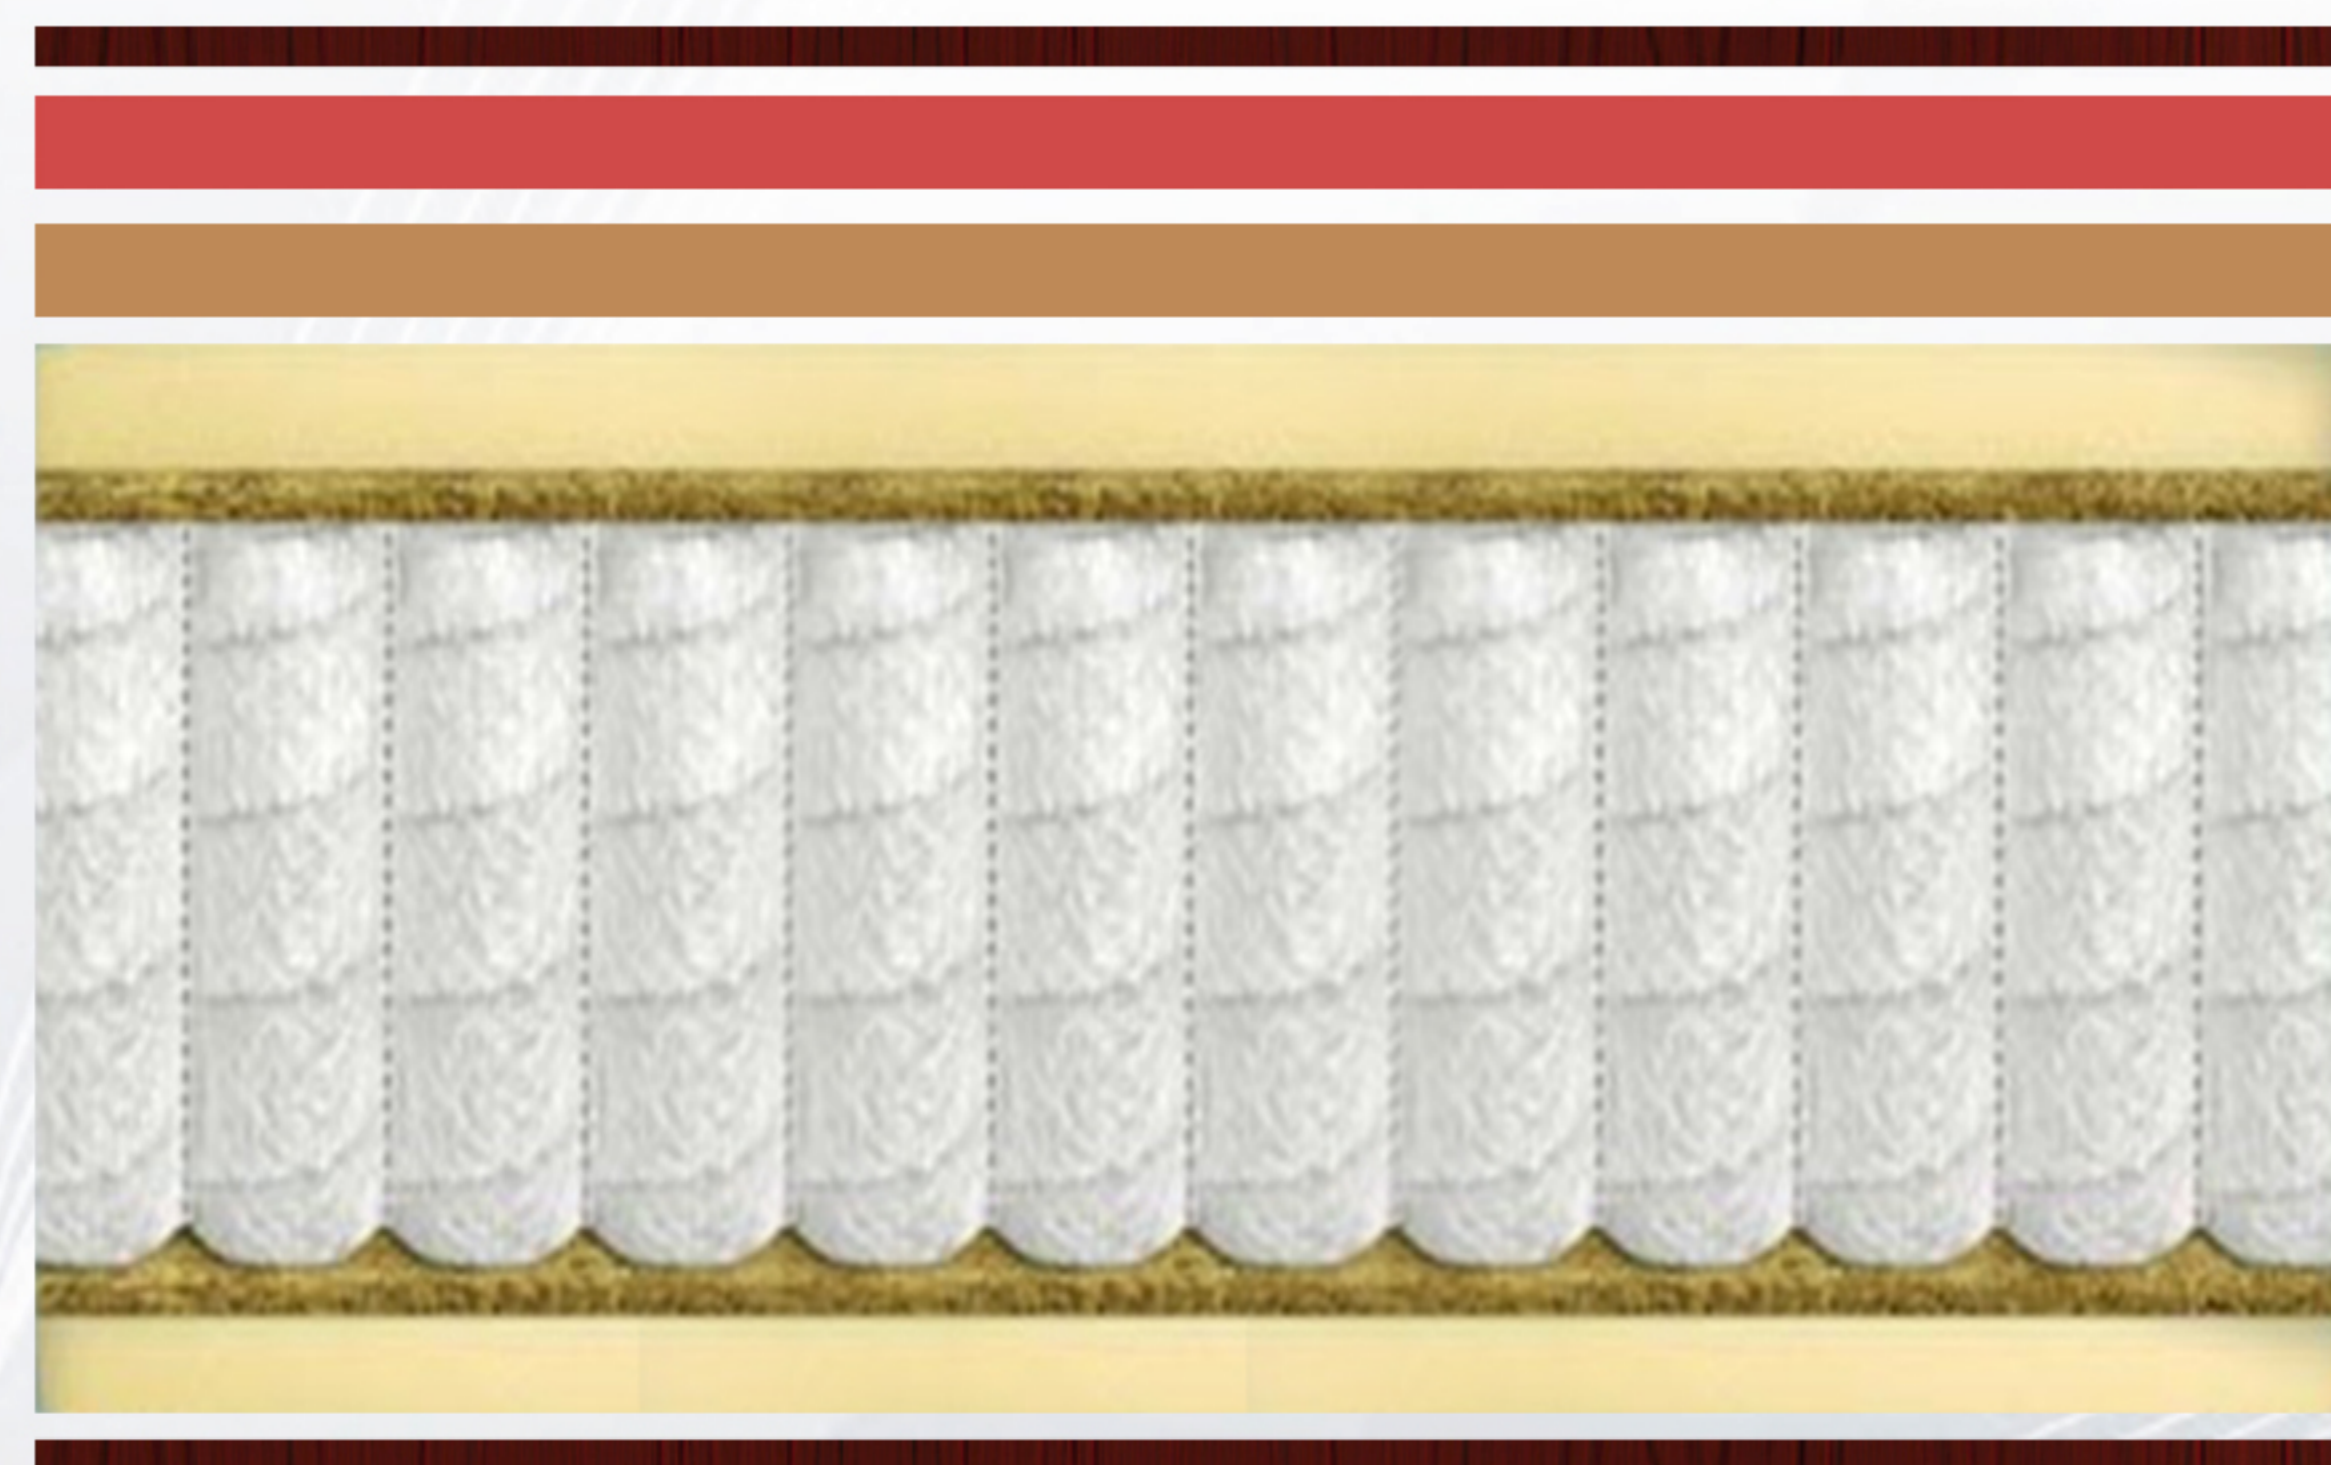

# MATRACE ATLANT

→ 0,5 cm potah  
→ VISCO 3 cm  
→ PUR pěna 4 cm

→ Taštičky 12 cm

→ PUR pěna 4 cm  
→ 0,5 cm potah

# MATRACE EXOTIK PLUS

22 cm

- 0,5 cm potah
- VISCO 3 cm
- KOKOS 1 cm
- PUR pěna 2,5 cm

→ Taštičky 12

- PUR pěna 2,5 cm
- 0,5 cm potah