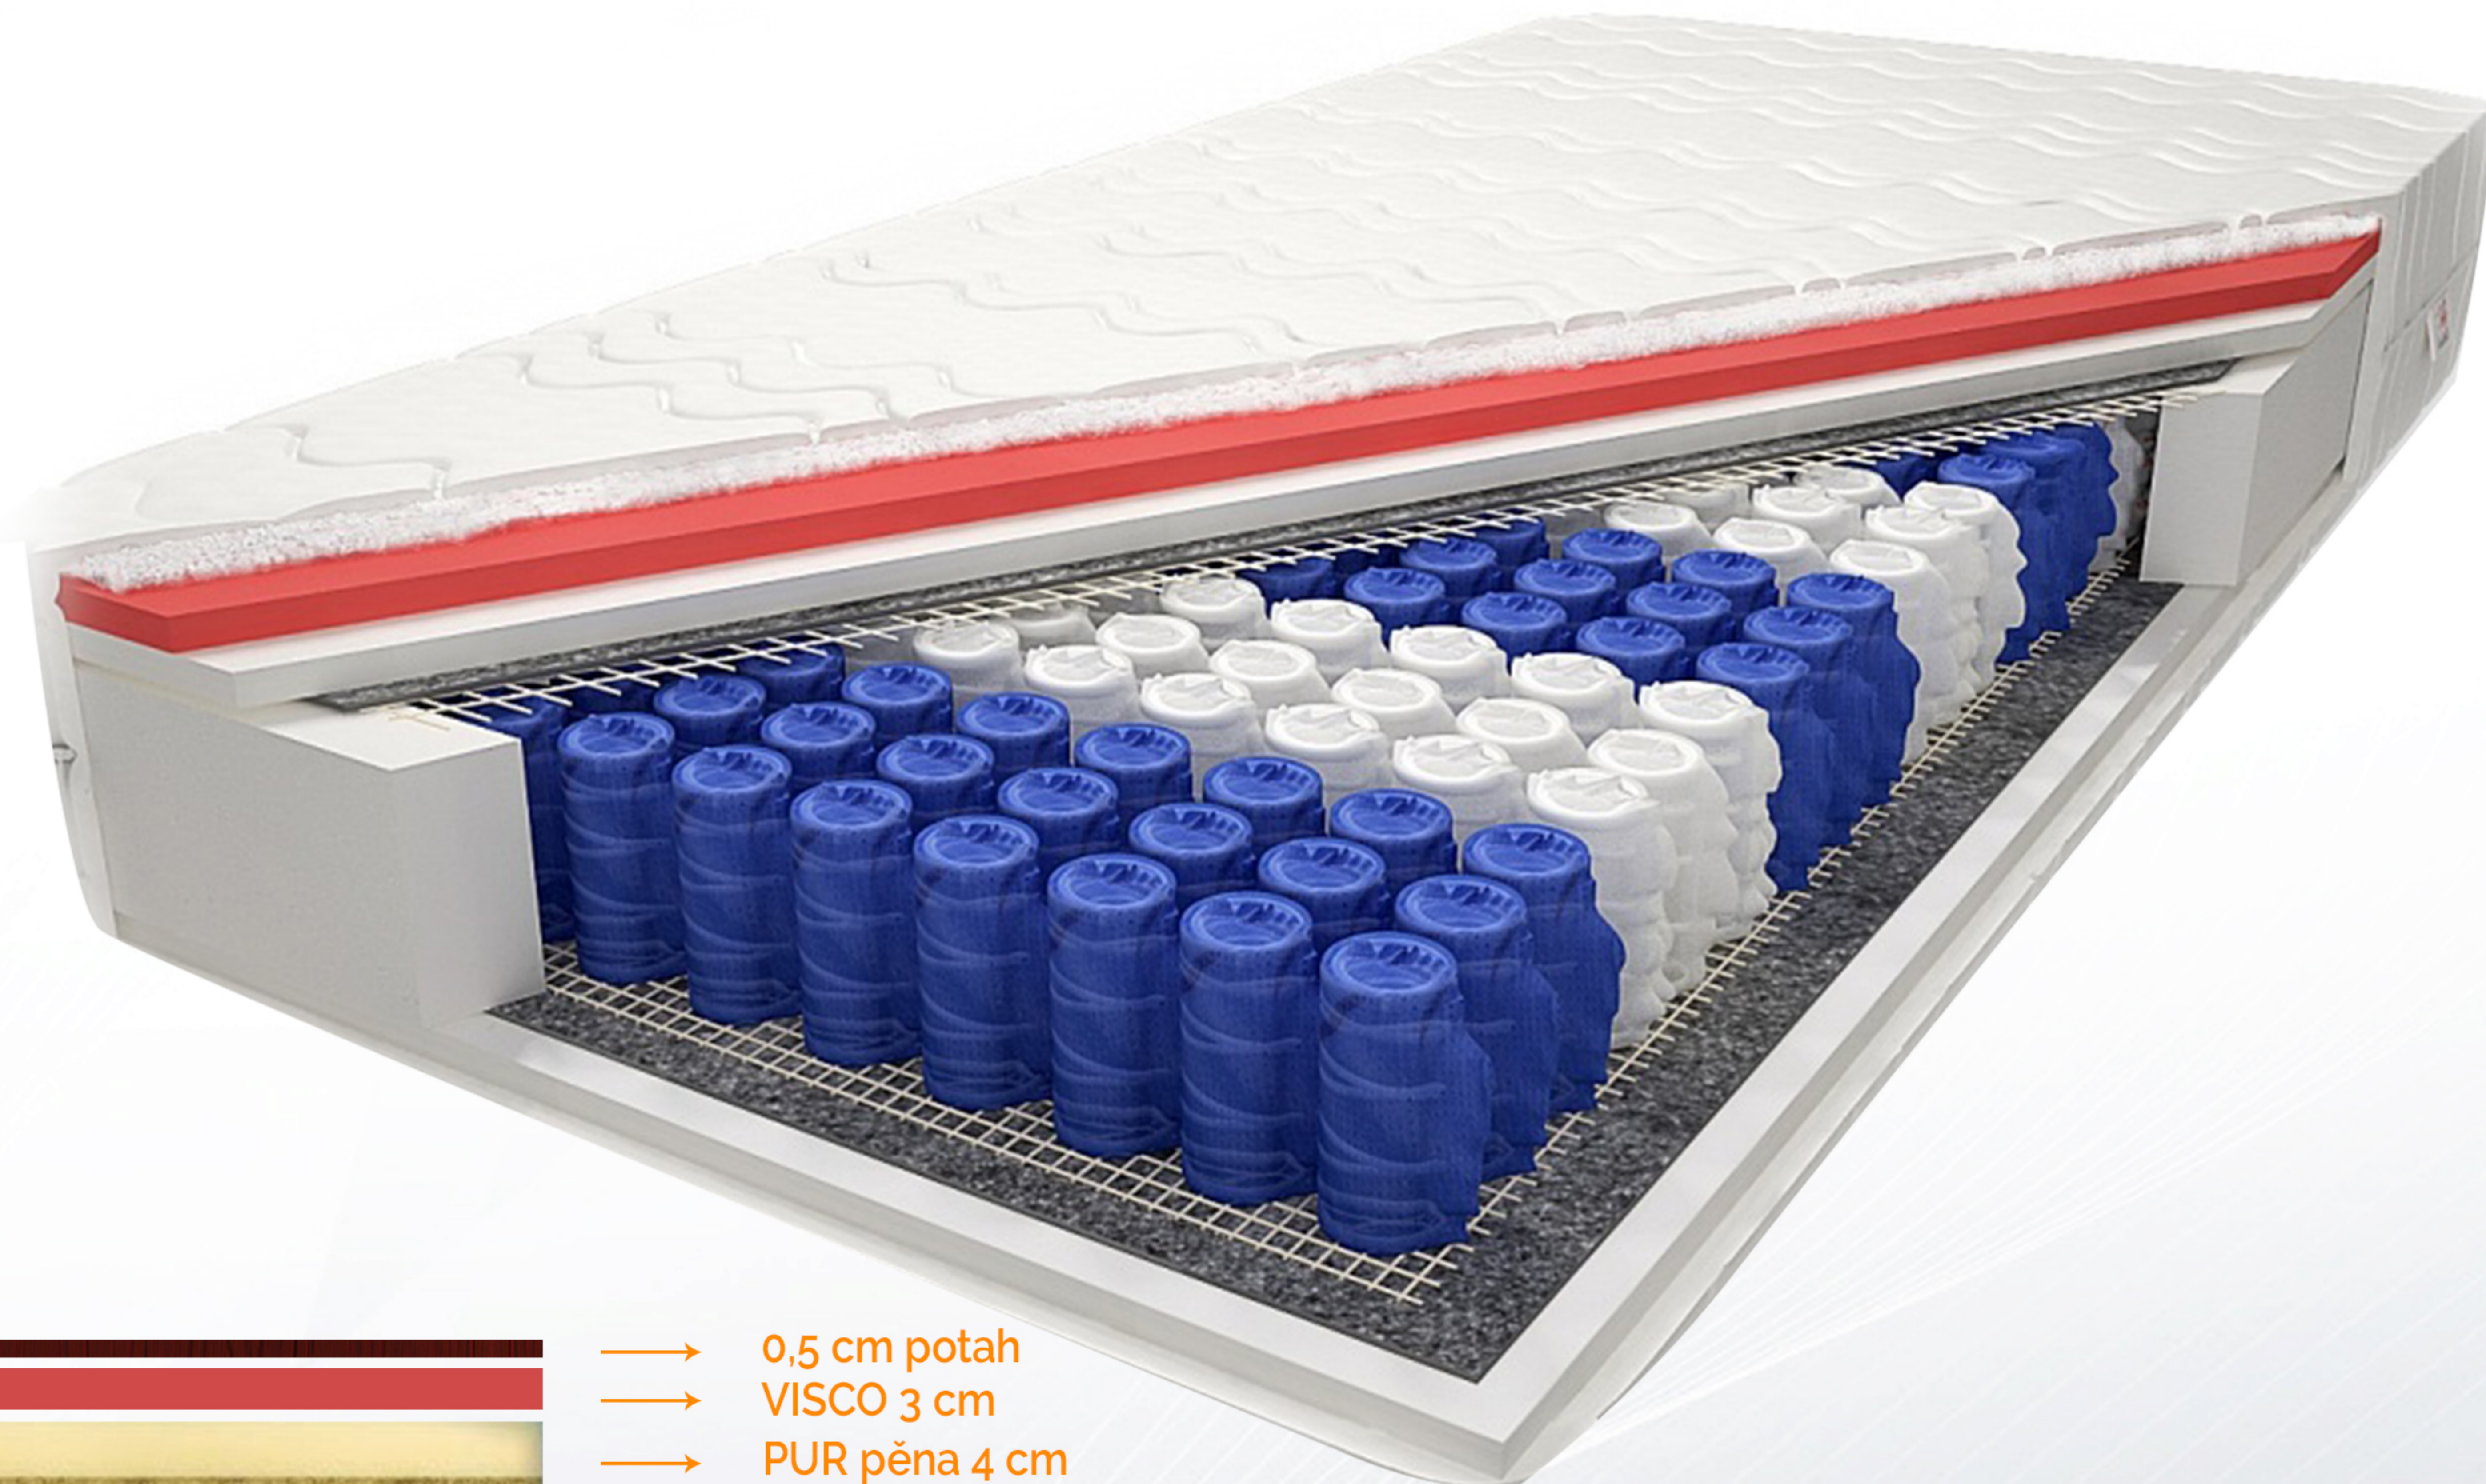

# MATRACE EXOTIK

19 cm

- 0,5 cm potah
- KOKOS 1 cm
- PUR pěna 2,5 cm

→ Taštičky 12

- PUR pěna 2,5 cm
- 0,5 cm potah

# MATRACE ATLANT

→ 0,5 cm potah  
→ VISCO 3 cm  
→ PUR pěna 4 cm

→ Taštičky 12 cm

→ PUR pěna 4 cm  
→ 0,5 cm potah

# MATRACE EXOTIK PLUS

22 cm

- 0,5 cm potah
- VISCO 3 cm
- KOKOS 1 cm
- PUR pěna 2,5 cm

→ Taštičky 12

- PUR pěna 2,5 cm
- 0,5 cm potah