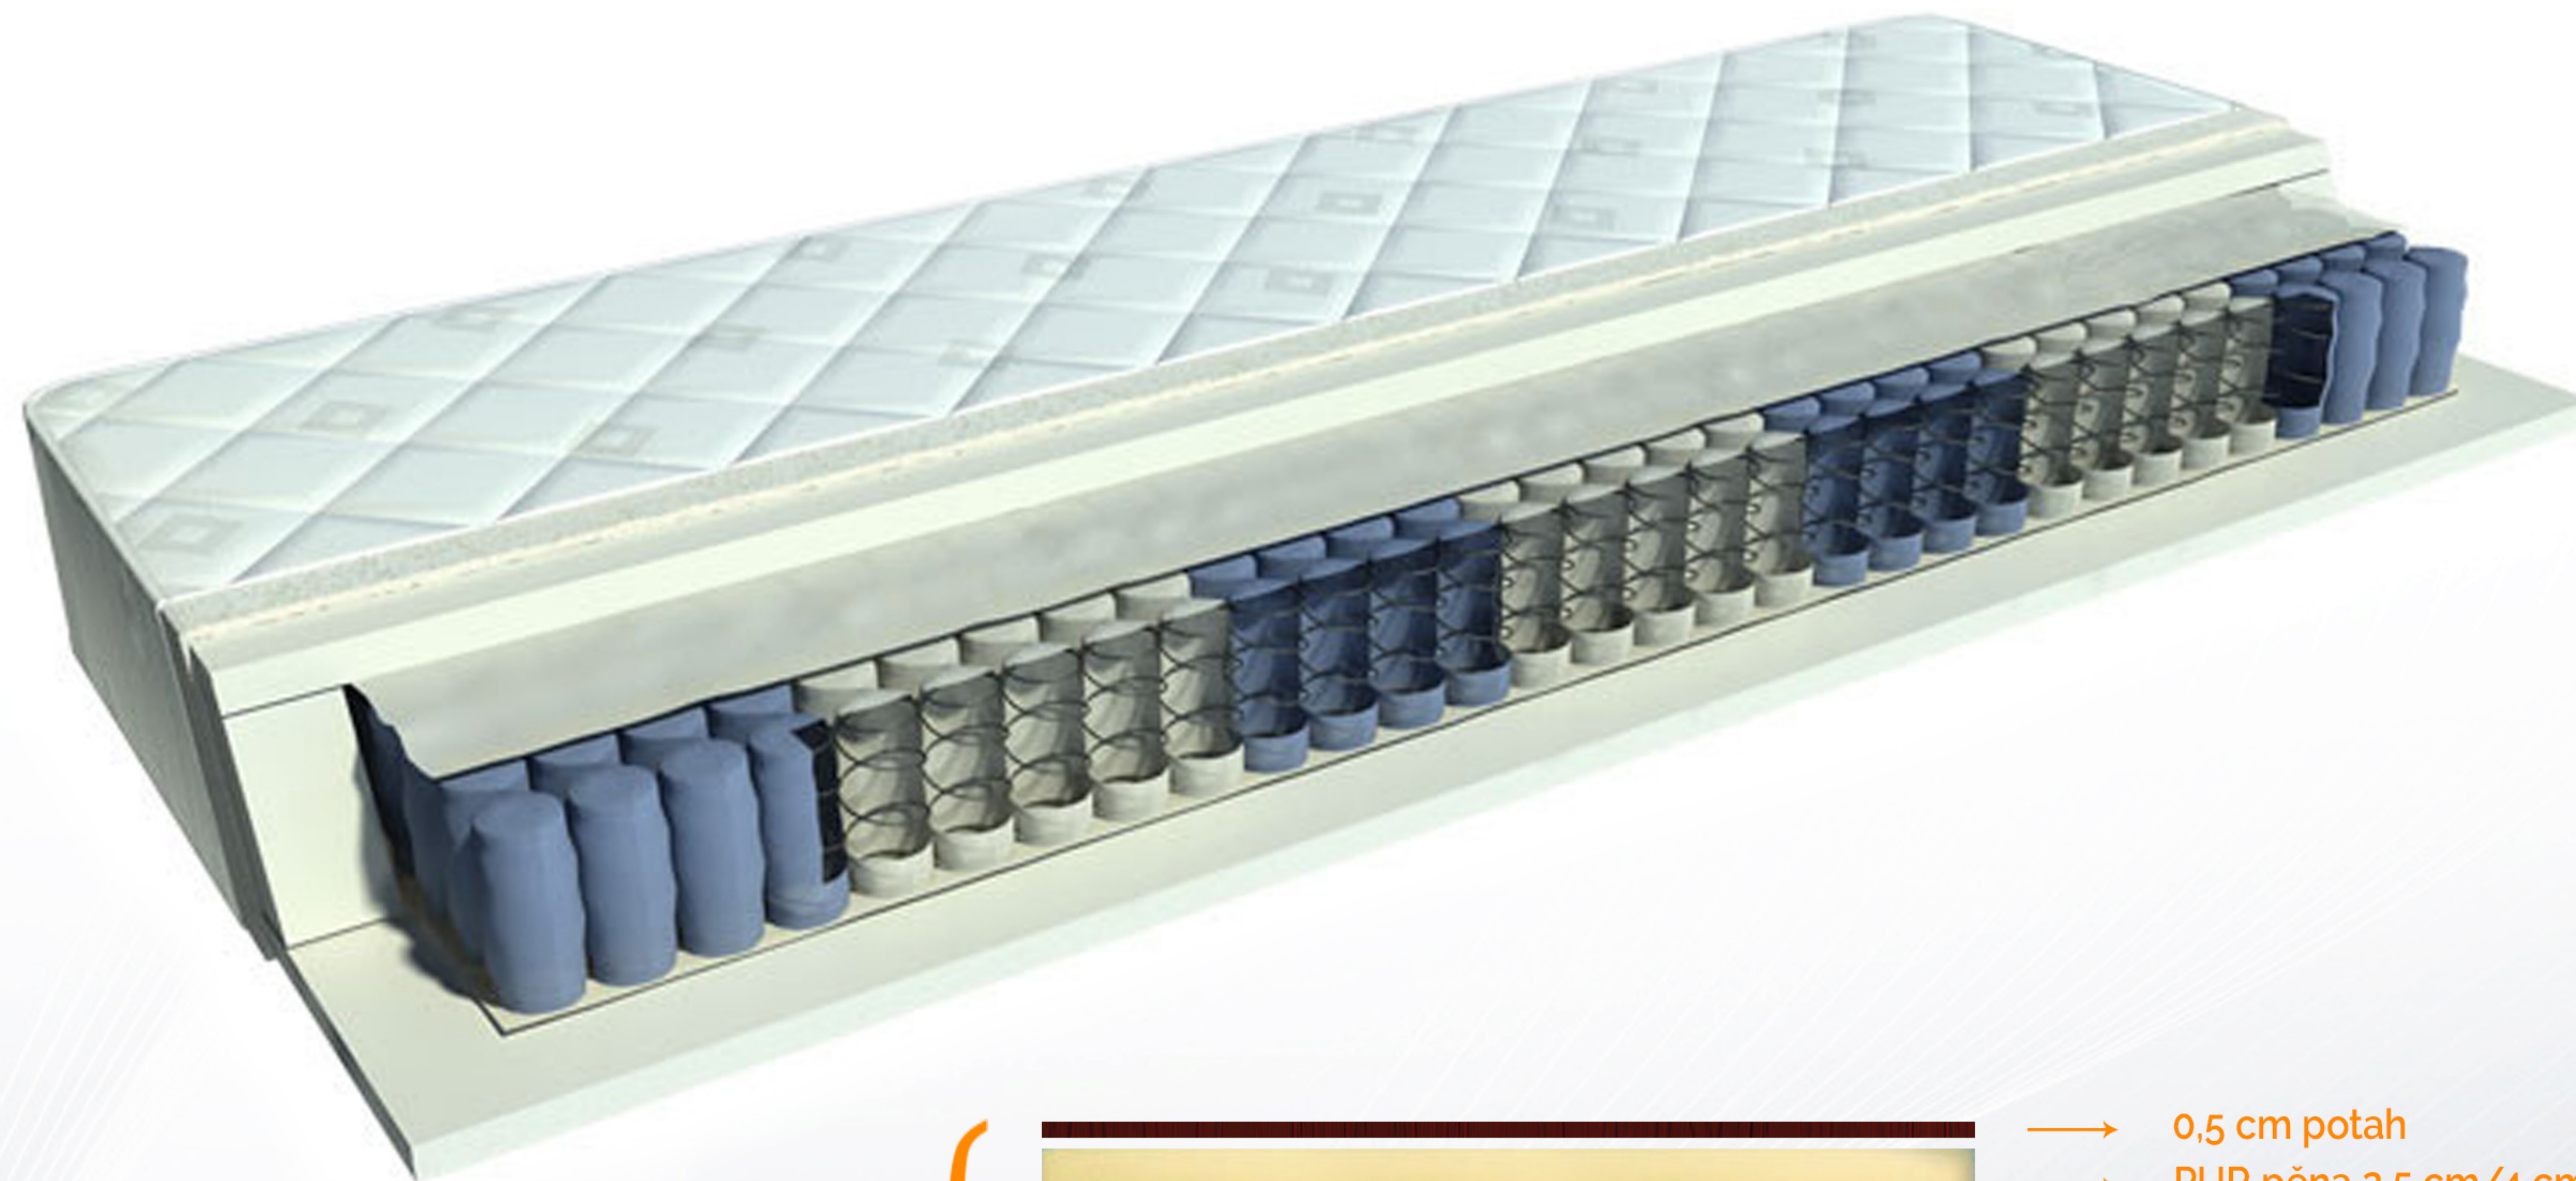

MATRACE FAVORIT

18cm / 21 cm