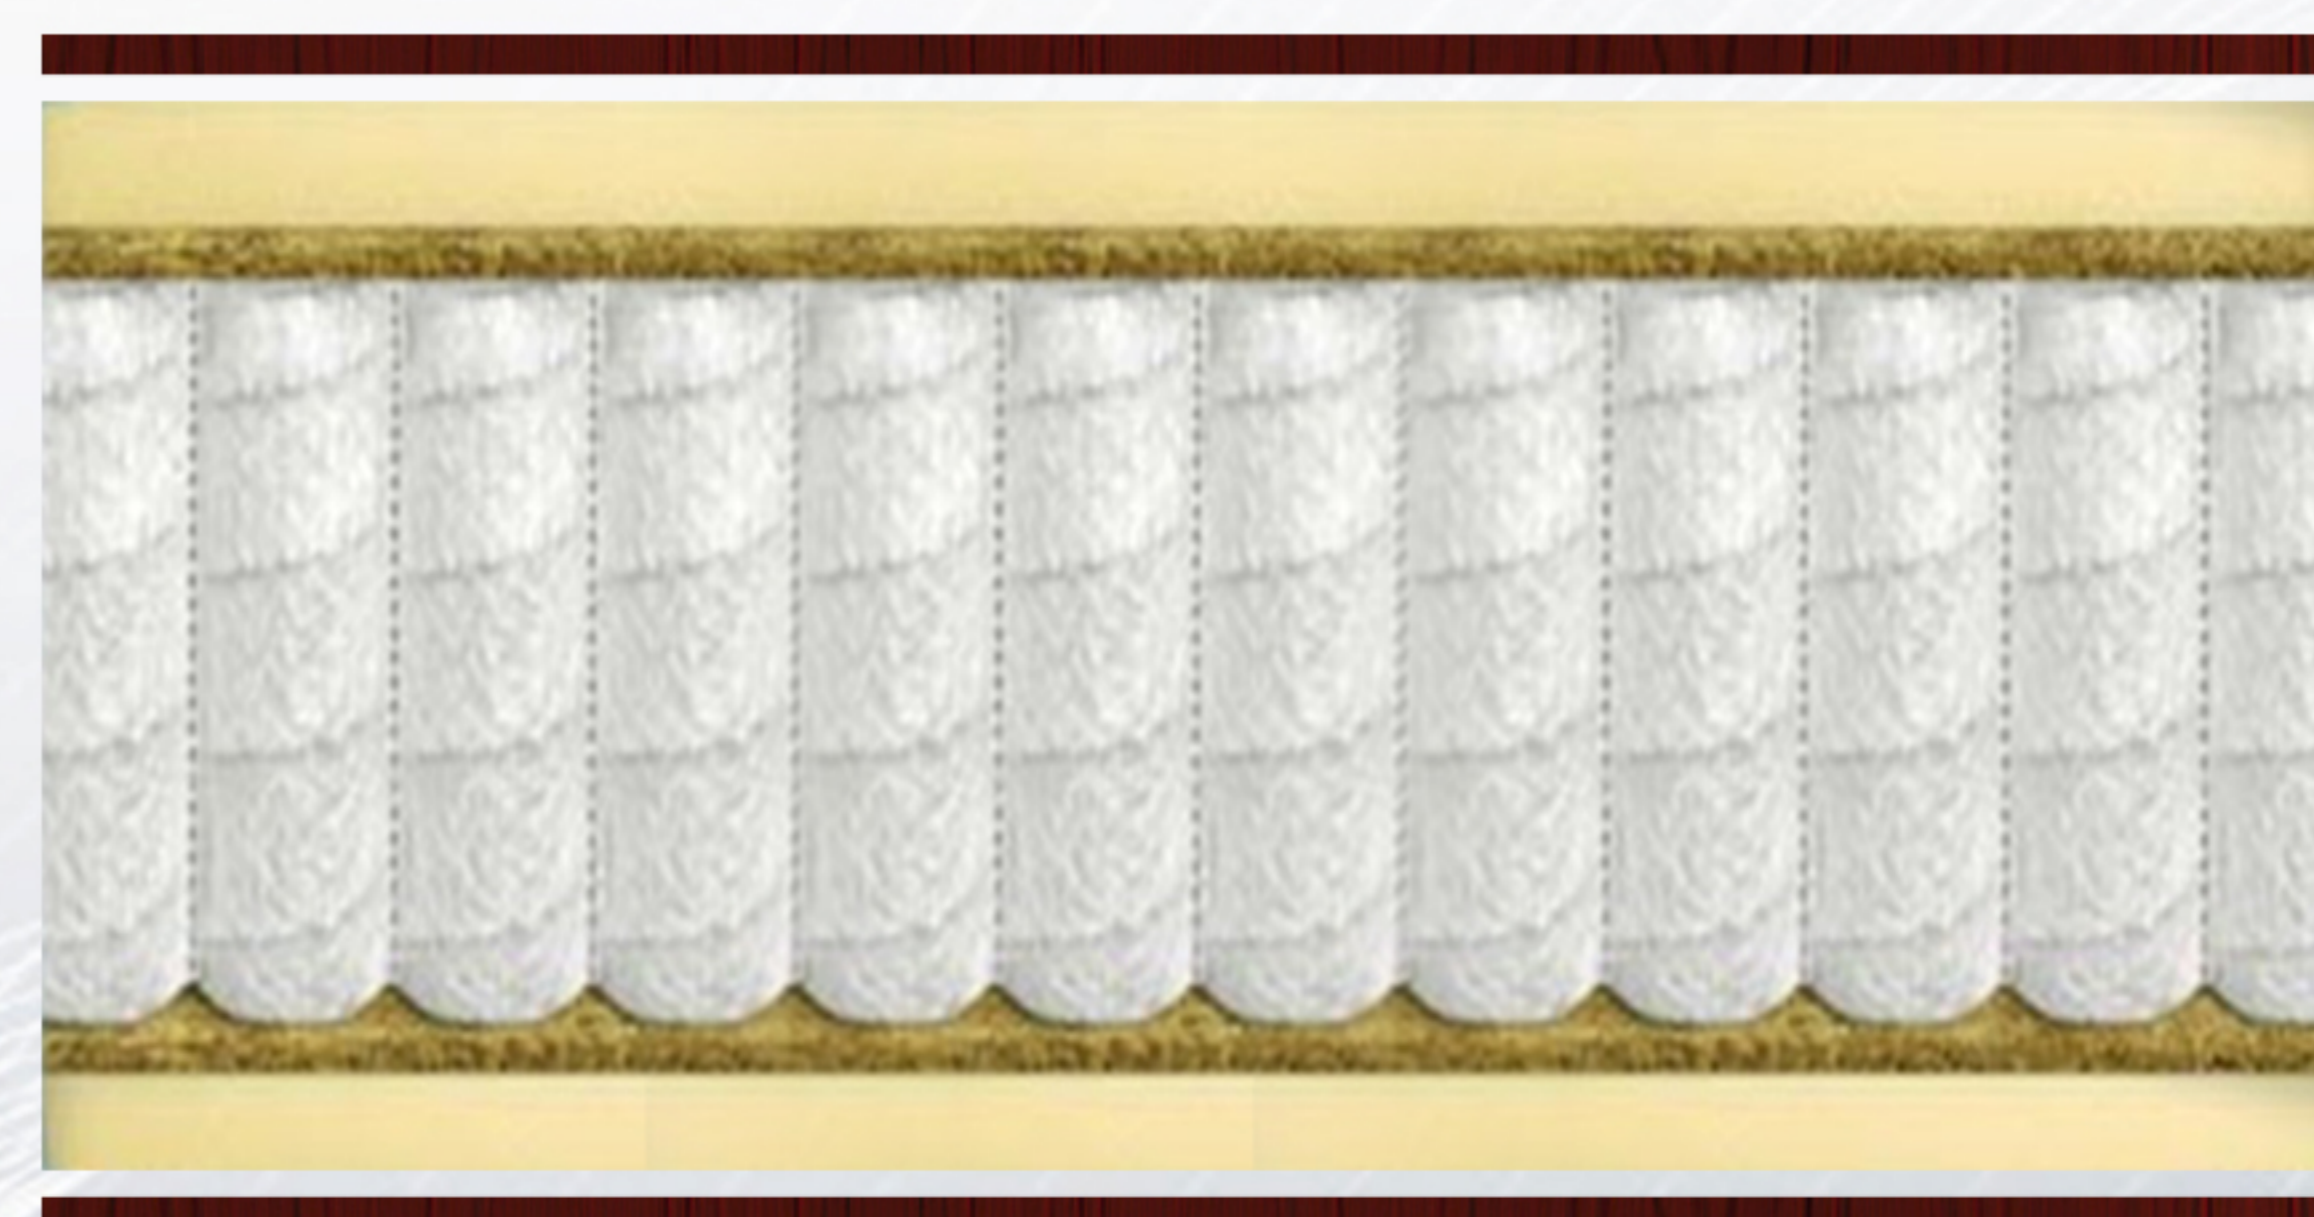

# MATRACE SUPER MIX

19 cm

- 0,5 cm potah
- VISCO 3 cm
- HR pěna 5 cm
- PUR pěna 10 cm
- 0,5 cm potah

# MATRACE FAVORIT

18cm / 21 cm

- 0,5 cm potah
- PUR pěna 2,5 cm/4 cm
- Taštičky 12 cm
- PUR pěna 2,5 cm/4 cm
- 0,5 cm potah

**150** kg  
Doporučená nosnost

**7**  
Počet zón

**PUR**  
Polyuretanová pěna

  
Taštičky